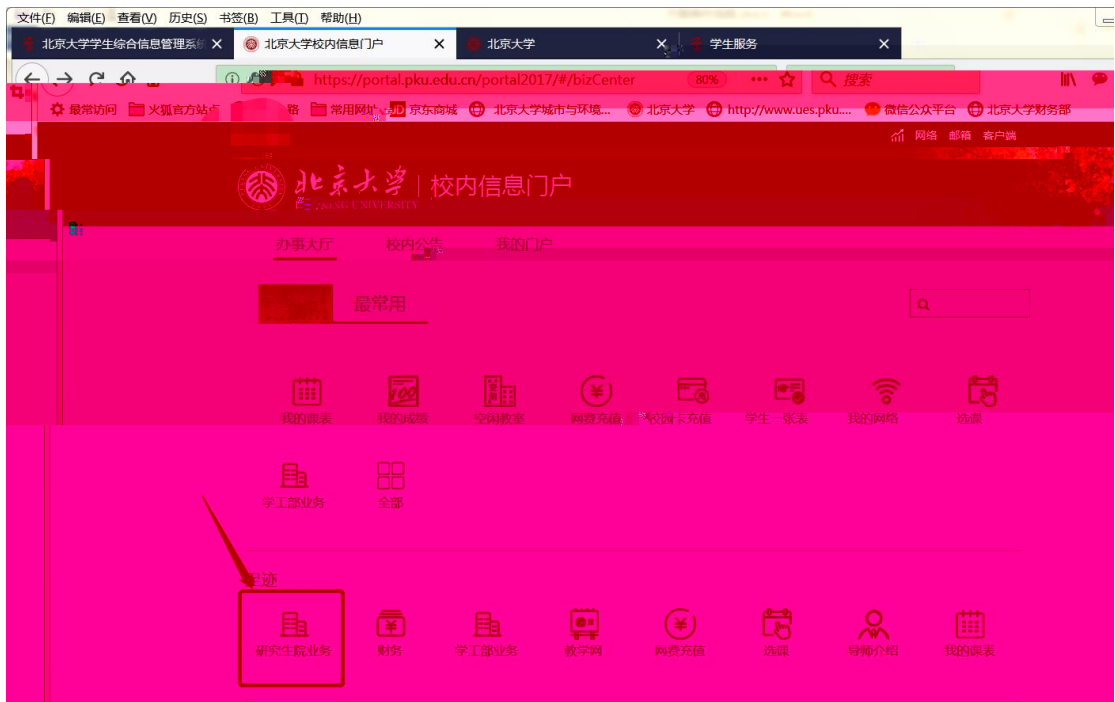

1

2

“ ” “ ” “ ” “ ”

[我的课表](#) | [我的成绩](#) | [空闲教室](#) | [网费充值](#) | [校园卡充值](#) | [学生一张表](#) | [我的网络](#) | [选课](#)

[学工部业务](#) | **全部**

最热

[空闲教室](#) | [研究生院业务](#) | [财务](#) | [学工部业务](#) | [教学网](#) | [我的成绩](#) | [我的课表](#) | [选课](#)